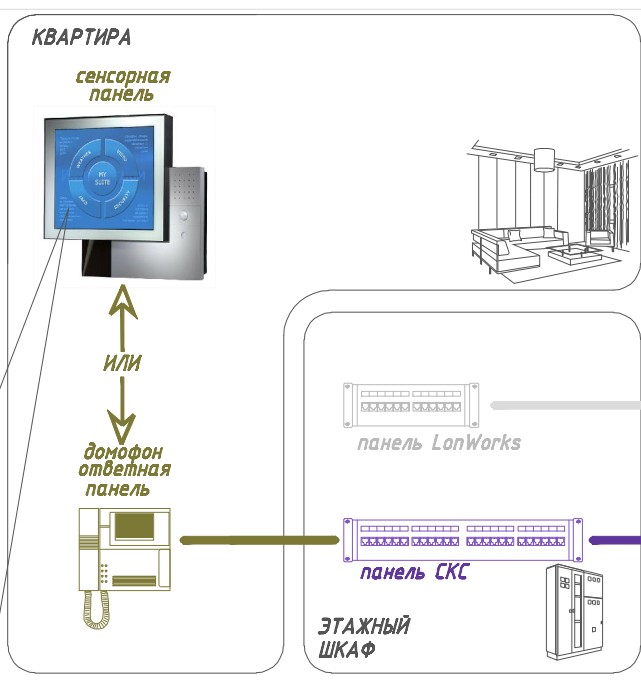

# СХЕМА ПОСТРОЕНИЯ ИНТЕЛЛЕКТУАЛЬНОГО ЖИЛОГО КОМПЛЕКСА

## СИСТЕМА ЦИФРОВОЙ IP-ДОМОФОНИИ

- компоненты инфраструктуры компании "ИнтернетДом"
- компоненты СКС дома
- компоненты, закупаемые владельцем квартиры

- При помощи установленной у входа **ГРАФИЧЕСКОЙ ВЫЗЫВНОЙ ПАНЕЛИ** (часть инфраструктуры) гости смогут поговорить с:
  - консьержем;
  - службой охраны;
  - хозяевами квартир.

- По своему усмотрению, владелец квартиры сможет установить у себя в качестве ответного блока либо сенсорную панель управления, либо простой домофон.