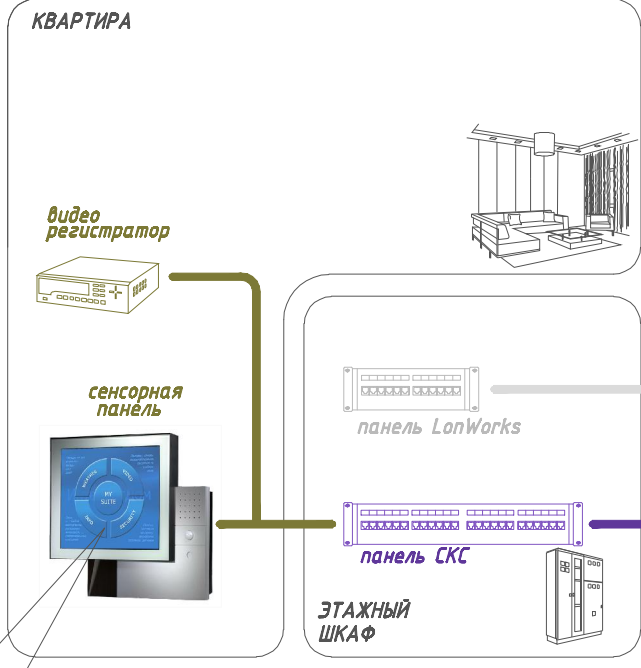

СХЕМА ПОСТРОЕНИЯ ИНТЕЛЛЕКТУАЛЬНОГО ЖИЛОГО КОМПЛЕКСА

СИСТЕМА ОБЩЕГО И ЛИЧНОГО ВИДЕОНАБЛЮДЕНИЯ

- компоненты инфраструктуры компании "ИнтернетДом"
- компоненты СКС дома
- компоненты, закупаемые владельцем квартиры

- На панелях управления можно будет получать изображение с:
 - ПЕРСОНАЛЬНЫХ ВИДЕОКАМЕР (принадлежащих жильцу), например на лестничной площадке или над машиноместом в гараже;
 - ОБЩИХ ВИДЕОКАМЕР (входящих в инфраструктуру), установленных в общественных местах (спортивная и детская площадки, холл, гостевая стоянка и т.д.).

- Установленный в квартире IP ВИДЕОРЕГИСТРАТОР (цифровой магнитофон) позволит записывать и просматривать на панели управления видео со всех этих видеокамер.

- Живое изображение и записанное видео жильцы смогут получать через Интернет.