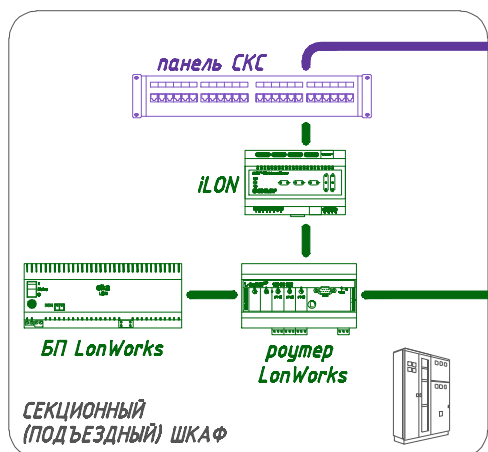

СХЕМА ПОСТРОЕНИЯ ИНТЕЛЛЕКТУАЛЬНОГО ЖИЛОГО КОМПЛЕКСА

СИСТЕМА БЕЗОПАСНОСТИ ВНУТРИ КВАРТИР

- компоненты инфраструктуры компании "ИнтернетДом"
- компоненты СКС дома
- компоненты, закупаемые владельцем квартиры

- НА ПАНЕЛИ УПРАВЛЕНИЯ будет план квартиры с отображением установленных датчиков. Панель управления поможет легко снять / поставить квартиру на охрану.
- СОСТОЯНИЕ ОКОН (открыто / закрыто) может контролироваться как с панели управления при входе, так и службой охраны (при необходимости).
- Сигналы от установленных в квартирах датчиков движения, пожарных датчиков и тревожных кнопок также будут **ВЫВОДИТЬСЯ СЛУЖБЕ ОХРАНЫ** и на панель управления.
- Жильцы смогут получать **СИГНАЛ ТРЕВОГИ НА ТЕЛЕФОН**, а через Интернет можно будет на плане квартиры уточнить причину.
- Встроенный **ВИДЕОТЕЛЕФОН** позволит жильцам связаться со службой охраны.
- Жильцы со слабым здоровьем смогут носить **МЕДИЦИНСКИЙ МЕДАЛЬОН**, одно нажатие на который даст сигнал службе охраны о необходимости немедленной помощи.