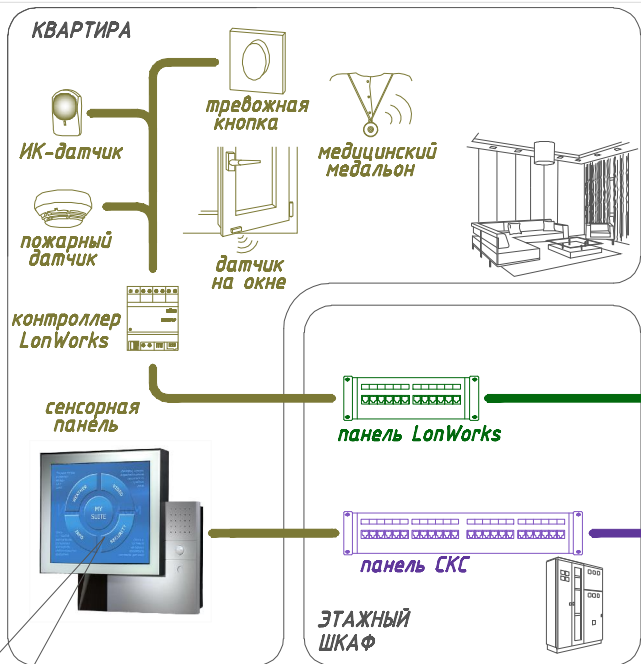

СХЕМА ПОСТРОЕНИЯ ИНТЕЛЛЕКТУАЛЬНОГО ЖИЛОГО КОМПЛЕКСА

СИСТЕМА БЕЗОПАСНОСТИ ВНУТРИ КВАРТИР

- компоненты инфраструктуры компании "ИнтернетДом"
- компоненты СКС дома
- компоненты, закупаемые владельцем квартиры

- НА ПАНЕЛИ УПРАВЛЕНИЯ будет план квартиры с отображением установленных датчиков. Панель управления поможет легко снять / поставить квартиру на охрану.
- СОСТОЯНИЕ ОКОН (открыто / закрыто) может контролироваться как с панели управления при входе, так и службой охраны (при необходимости).
- Сигналы от установленных в квартирах датчиков движения, пожарных датчиков и тревожных кнопок также будут **ВЫВОДИТЬСЯ СЛУЖБЕ ОХРАНЫ** и на панель управления.
- Жильцы смогут получать **СИГНАЛ ТРЕВОГИ НА ТЕЛЕФОН**, а через Интернет можно будет на плане квартиры уточнить причину.
- Встроенный **ВИДЕОТЕЛЕФОН** позволит жильцам связаться со службой охраны.
- Жильцы со слабым здоровьем смогут носить **МЕДИЦИНСКИЙ МЕДАЛЬОН**, одно нажатие на который даст сигнал службе охраны о необходимости немедленной помощи.