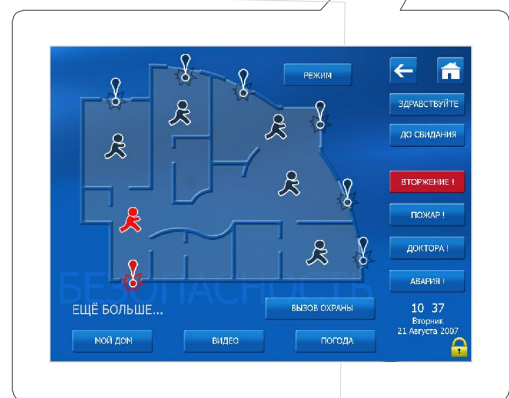

СХЕМА ПОСТРОЕНИЯ ИНТЕЛЛЕКТУАЛЬНОГО ЖИЛОГО КОМПЛЕКСА

СИСТЕМА БЕЗОПАСНОСТИ ВНУТРИ КВАРТИР

- компоненты инфраструктуры компании "ИнтернетДом"
- компоненты СКС дома
- компоненты, закупаемые владельцем квартиры

- НА ПАНЕЛИ УПРАВЛЕНИЯ будет план квартиры с отображением установленных датчиков. Панель управления поможет легко снять / поставить квартиру на охрану.
- СОСТОЯНИЕ ОКОН (открыто / закрыто) может контролироваться как с панели управления при входе, так и службой охраны (при необходимости).
- Сигналы от установленных в квартирах датчиков движения, пожарных датчиков и тревожных кнопок также будут **ВЫВОДИТЬСЯ СЛУЖБЕ ОХРАНЫ** и на панель управления.
- Жильцы смогут получать **СИГНАЛ ТРЕВОГИ НА ТЕЛЕФОН**, а через Интернет можно будет на плане квартиры уточнить причину.
- Встроенный **ВИДЕОТЕЛЕФОН** позволит жильцам связаться со службой охраны.
- Жильцы со слабым здоровьем смогут носить **МЕДИЦИНСКИЙ МЕДАЛЬОН**, одно нажатие на который даст сигнал службе охраны о необходимости немедленной помощи.