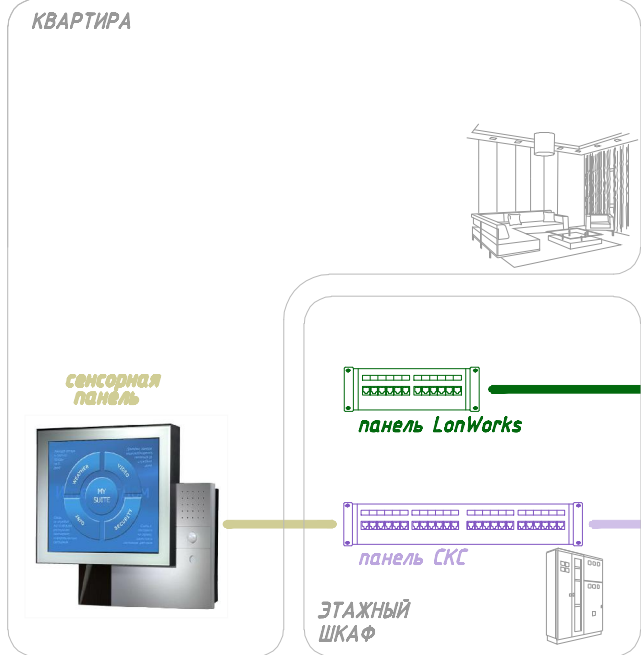

СХЕМА ПОСТРОЕНИЯ ИНТЕЛЛЕКТУАЛЬНОГО ЖИЛОГО КОМПЛЕКСА

КОМПОНЕНТЫ ИНФРАСТРУКТУРЫ

- компоненты инфраструктуры компании "ИнтернетДом"
- компоненты СКС дома
- компоненты, закупаемые владельцем квартиры
- компоненты, закупаемые службами сервиса

КВАРТИРА

РЕСТОРАН

ГОРНИЧНЫЕ ПРАЧЕЧНАЯ

ФИТНЕС/ СПА

ПАРКИНГ

Компоненты ИНФРАСТРУКТУРЫ:

1. WEB-сервер удаленного доступа.
2. WEB-сервер служб сервиса.
3. Компоненты LON в секционных шкафах.
4. Кабельные сети LON.
5. Погодная станция.
6. Видеокамеры общие и кабельные сети для них.
7. Рабочее место охранника.
8. Рабочее место диспетчера.
9. Рабочее место консьержа.
10. Вызывная панель домофона.
11. Ответные панели домофона у охранника и консьержа.
12. Рабочие места официанта, прачечной, горничных, фитнес/СПА - оплачивают соответствующие службы.