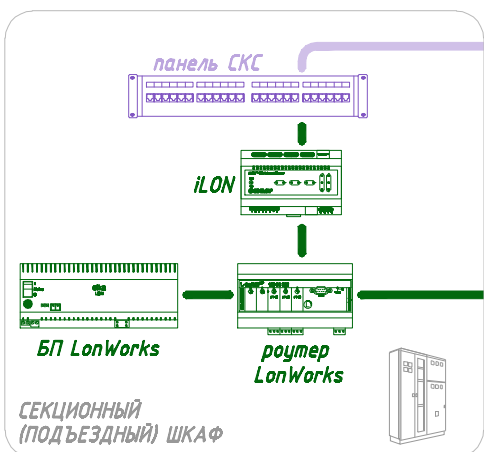

СХЕМА ПОСТРОЕНИЯ ИНТЕЛЛЕКТУАЛЬНОГО ЖИЛОГО КОМПЛЕКСА

КОМПОНЕНТЫ ИНФРАСТРУКТУРЫ

- компоненты инфраструктуры компании "ИнтернетДом"
- компоненты СКС дома
- компоненты, закупаемые владельцем квартиры
- компоненты, закупаемые службами сервиса

КВАРТИРА

РЕСТОРАН

ГОРНИЧНЫЕ ПРАЧЕЧНАЯ

ФИТНЕС/ СПА

ПАРКИНГ

Компоненты ИНФРАСТРУКТУРЫ:

1. WEB-сервер удаленного доступа.
2. WEB-сервер служб сервиса.
3. Компоненты LON в секционных шкафах.
4. Кабельные сети LON.
5. Погодная станция.
6. Видеокамеры общие и кабельные сети для них.
7. Рабочее место охранника.
8. Рабочее место диспетчера.
9. Рабочее место консьержа.
10. Вызывная панель домофона.
11. Ответные панели домофона у охранника и консьержа.
12. Рабочие места официанта, прачечной, горничных, фитнес/СПА - оплачивают соответствующие службы.