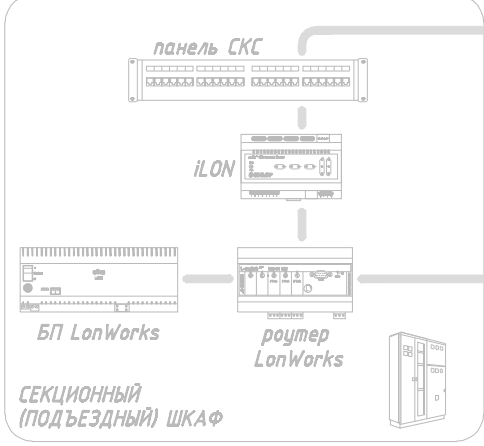

СХЕМА ПОСТРОЕНИЯ ИНТЕЛЛЕКТУАЛЬНОГО ЖИЛОГО КОМПЛЕКСА

СЕРВИСНЫЕ СЛУЖБЫ

- компоненты инфраструктуры компании "ИнтернетДом"
- компоненты СКС дома
- компоненты закупаемые владельцем квартиры
- компоненты, закупаемые службами сервиса

КВАРТИРА

- С помощью панели управления можно:
 - заказать УБОРКУ ПОМЕЩЕНИЙ;
 - заказать услуги ПРАЧЕЧНОЙ;
 - забронировать время в ФИТНЕСС/СПА;
 - заказать услуги КОНСЬЕРЖА.
- Встроенный ВИДЕОТЕЛЕФОН позволит поговорить с персоналом этих служб.